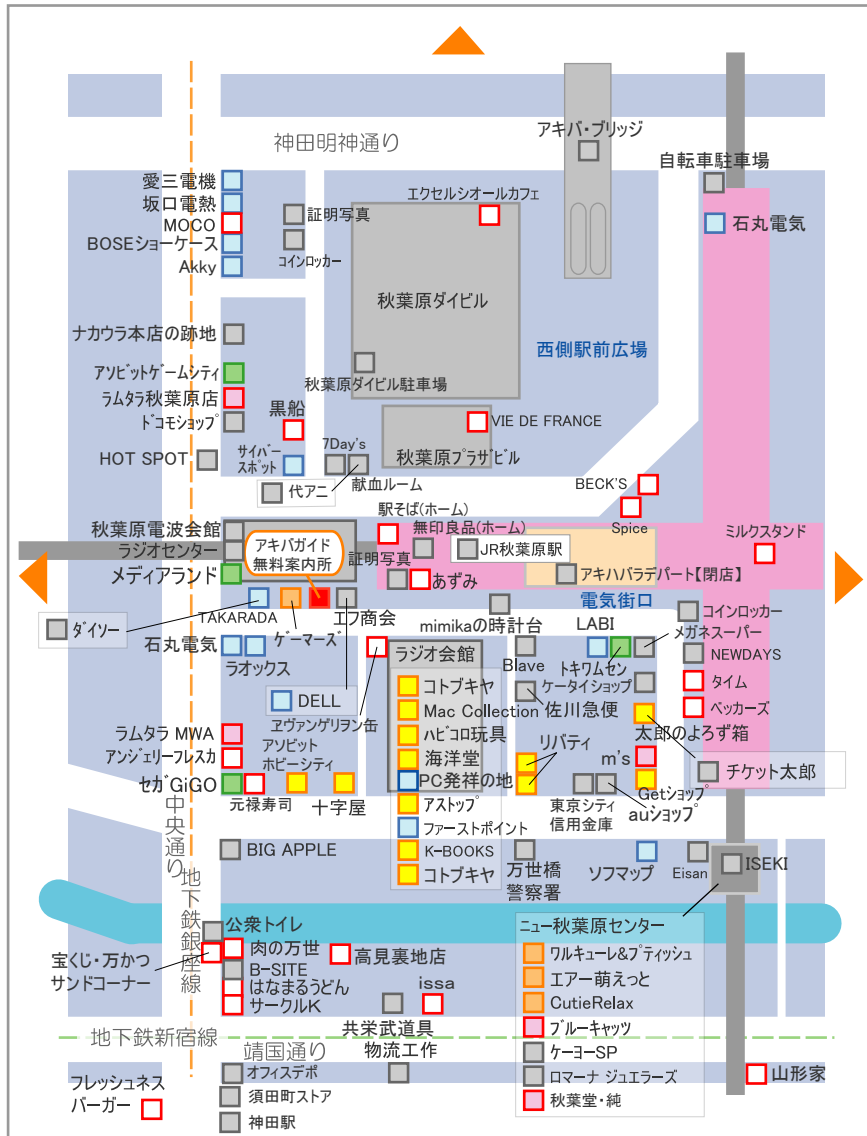

秋葉原マップ (エリアE)

■ PC・電気関連	■ ホビー関連	■ その他
■ ゲーム・ソフト関連	■ 飲食店・グルメ関連	
■ 萌え・レジャー関連	■ アダルト関連	