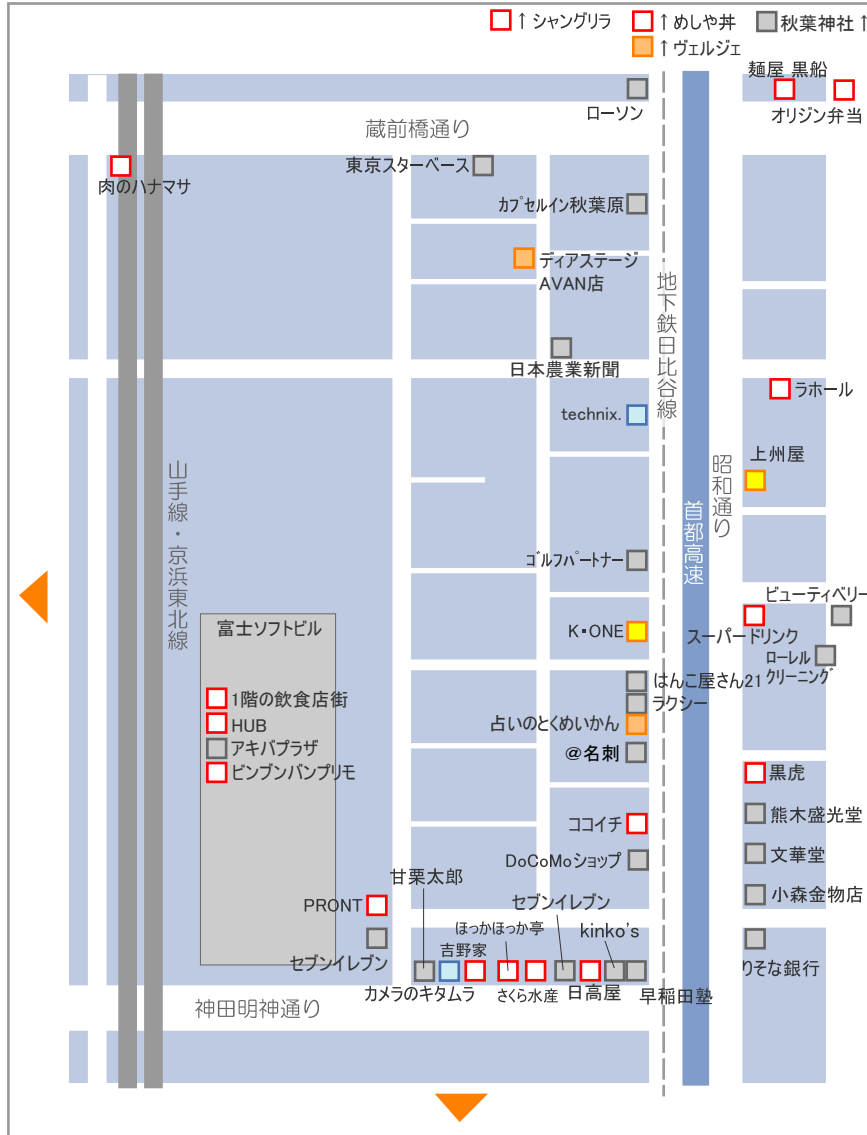

秋葉原マップ (エリアC)

■ PC・電気関連	■ ホビー関連	■ その他
■ ゲーム・ソフト関連	■ 飲食店・グルメ関連	
■ 萌え・レジャー関連	■ ナイトライフ	

※この地図及び地図データを、個人で利用する以外に無断で使用することを禁じます。