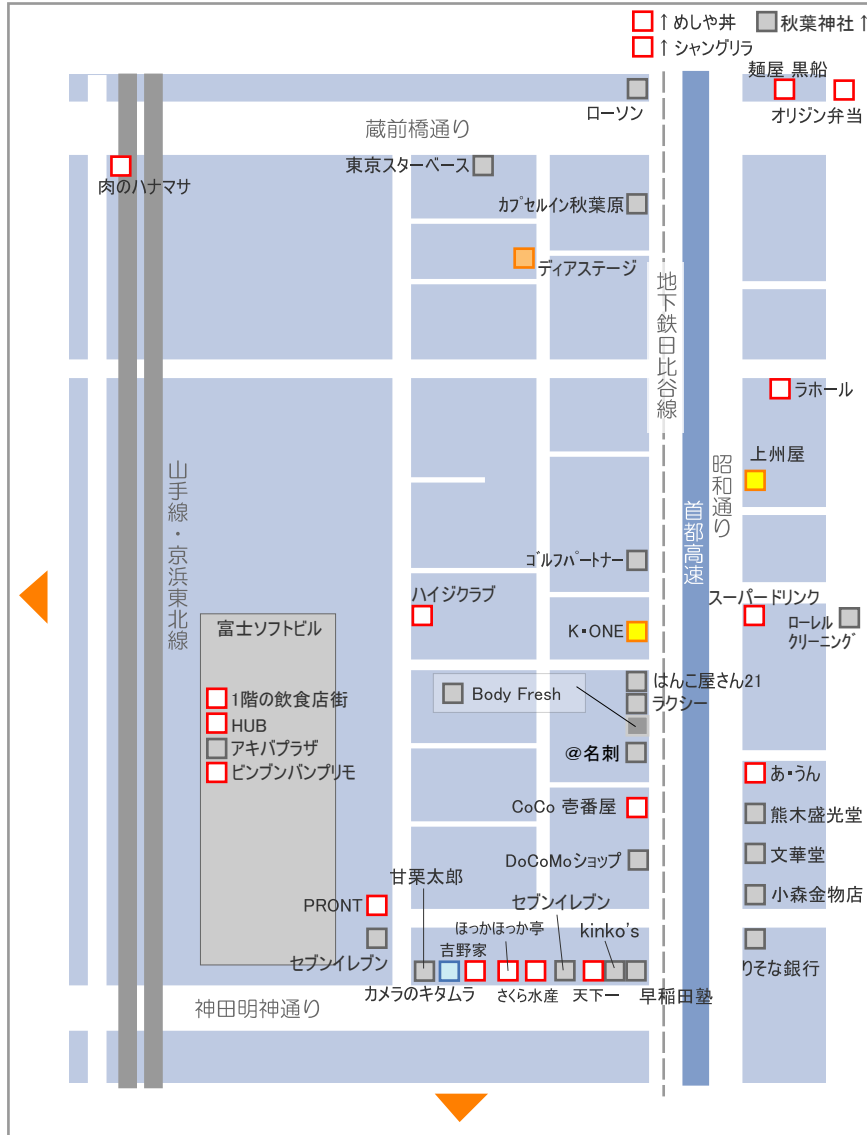

## 秋葉原マップ (エリアC)

- |             |             |       |
|-------------|-------------|-------|
| ■ PC・電気関連   | ■ ホビー関連     | ■ その他 |
| ■ ゲーム・ソフト関連 | ■ 飲食店・グルメ関連 |       |
| ■ 萌え・レジャー関連 | ■ アダルト関連    |       |